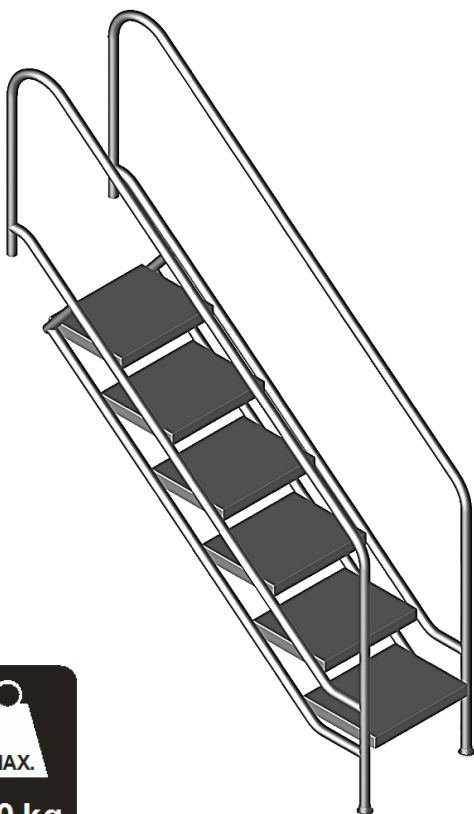

## MODELL 08 Treppe MIAMI MODEL 08 Stairs MIAMI

MO-08-6

Packliste		Packing list	
Menge	Bezeichnung	Quantity	Description
2	Leiterholme	2	ladder bars
1	Stufenpaket ABS- oder Edelstahl- stufen (incl. Schrauben)	1	package of steps ABS-plastic or stainless steel steps (incl. screws)
2	Kunststoffpuffer	2	plastic bumpers
	Montageset (nur bei besonderer Bestellung)		assembly kit (Extras)
	Montageanleitung (siehe Rückseite)		instruction for assembly (see overleaf)