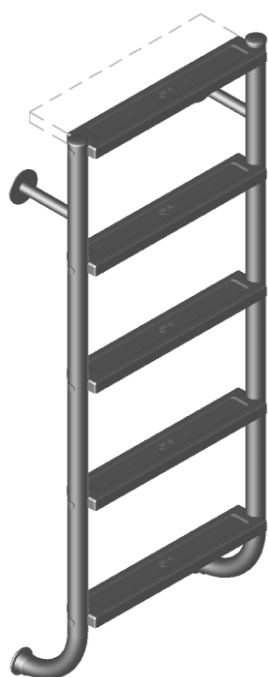

# Lieferinformation Delivery Information

**MODELL 04 Leiter TINA geteilt, Unterteil**

**MO-04-5-U**

**MODEL 04 Ladder TINA Divided, only ladder part**

Packliste		Packing list	
Menge	Bezeichnung	Quantity	Description
2	Leiterholme	2	ladder bars
1	Stufenpaket (incl. Schrauben)	1	package of steps (incl. screws)
2	Kunststoffpuffer	2	plastic bumpers
1	Befestigungsatz	1	fastening set
	Sicherheitstufe (nur bei besonderer Bestellung)		safety step (Extras)
	Montageanleitung (siehe Rückseite)		instruction for assembly (see overleaf)

# Montageanleitung Instruction for assembly

**MODELL 04 Leiter TINA geteilt, Unterteil**

**MO-04-5-U**

**MODEL 04 Ladder TINA Divided, only ladder part**