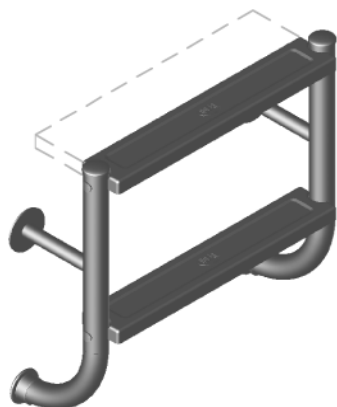

# Lieferinformation Delivery Information

**MODELL 04 Leiter TINA geteilt, Unterteil**

**MO-04-2-U**

**MODEL 04 Ladder TINA Divided, only ladder part**

Packliste		Packing list	
Menge	Bezeichnung	Quantity	Description
2	Leiterholme	2	ladder bars
1	Stufenpaket (incl. Schrauben)	1	package of steps (incl. screws)
2	Kunststoffpuffer	2	plastic bumpers
1	Befestigungsatz	1	fastening set
	Sicherheitsstufe (nur bei besonderer Bestellung)		safety step (Extras)
	Montageanleitung (siehe Rückseite)		instruction for assembly (see overleaf)

# Montageanleitung Instruction for assembly

**MODELL 04 Leiter TINA geteilt, Unterteil**

**MO-04-2-U**

**MODEL 04 Ladder TINA Divided, only ladder part**