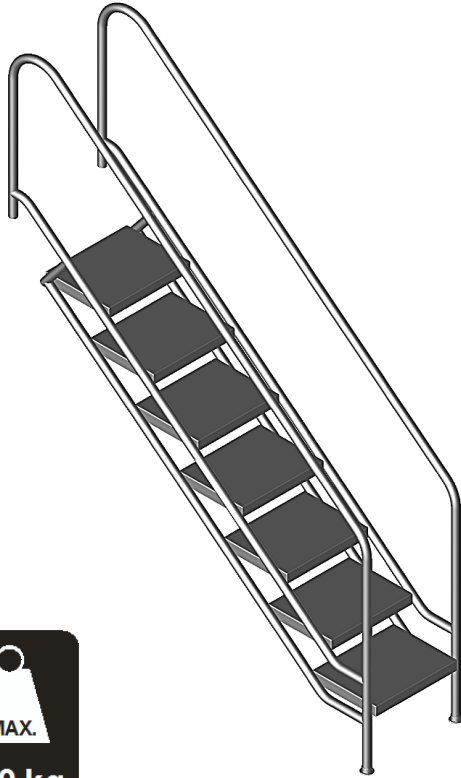

Lieferinformation Delivery Information

MODELL 08 Treppe MIAMI MODEL 08 Stairs MIAMI

MO-08-7

Packliste		Packing list	
Menge	Bezeichnung	Quantity	Description
2	Leiterholm	2	ladder bars
1	Stufenpaket ABS- oder Edelstahl- stufen (incl. Schrauben)	1	package of steps ABS-plastic or stainless steel steps (incl. screws)
2	Kunststoffpuffer	2	plastic bumpers
	Montageset (nur bei besonderer Bestellung)		assembly kit (Extras)
	Montageanleitung (siehe Rückseite)		instruction for assembly (see overleaf)