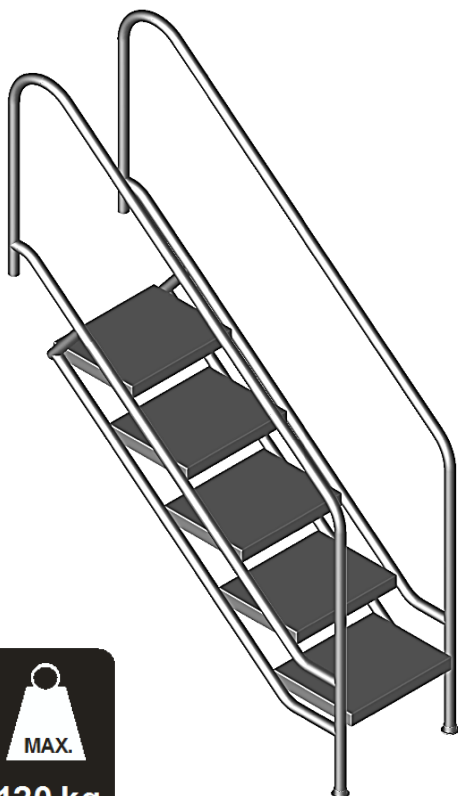

Lieferinformation Delivery Information

MODELL 08 Treppe MIAMI MODEL 08 Stairs MIAMI

MO-08-5

Packliste		Packing list	
Menge	Bezeichnung	Quantity	Description
2	Leiterholme	2	ladder bars
1	Stufenpaket ABS- oder Edelstahl- stufen (incl. Schrauben)	1	package of steps ABS-plastic or stainless steel steps (incl. screws)
2	Kunststoffpuffer	2	plastic bumpers
	Montageset (nur bei besonderer Bestellung)		assembly kit (Extras)
	Montageanleitung (siehe Rückseite)		instruction for assembly (see overleaf)