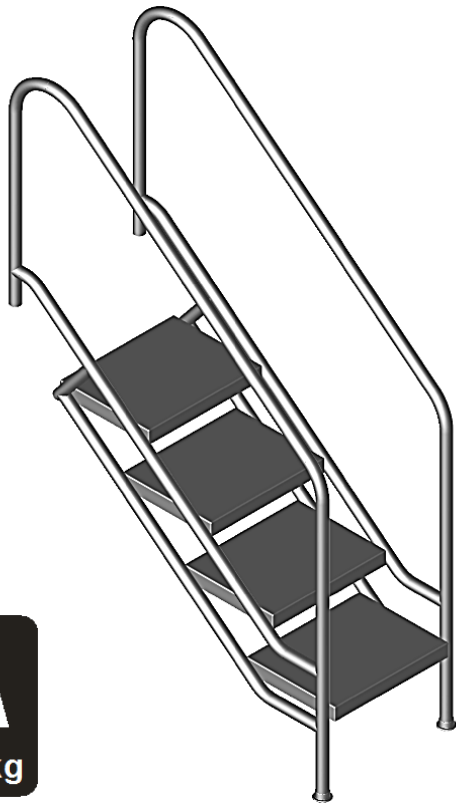

## MODELL 08 Treppe MIAMI MODEL 08 Stairs MIAMI

MO-08-4

Packliste		Packing list	
Menge	Bezeichnung	Quantity	Description
2	Leiterholme	2	ladder bars
1	Stufenpaket ABS- oder Edelstahl- stufen (incl. Schrauben)	1	package of steps ABS-plastic or stainless steel steps (incl. screws)
2	Kunststoffpuffer	2	plastic bumpers
	Montageset (nur bei besonderer Bestellung)		assembly kit (Extras)
	Montageanleitung (siehe Rückseite)		instruction for assembly (see overleaf)