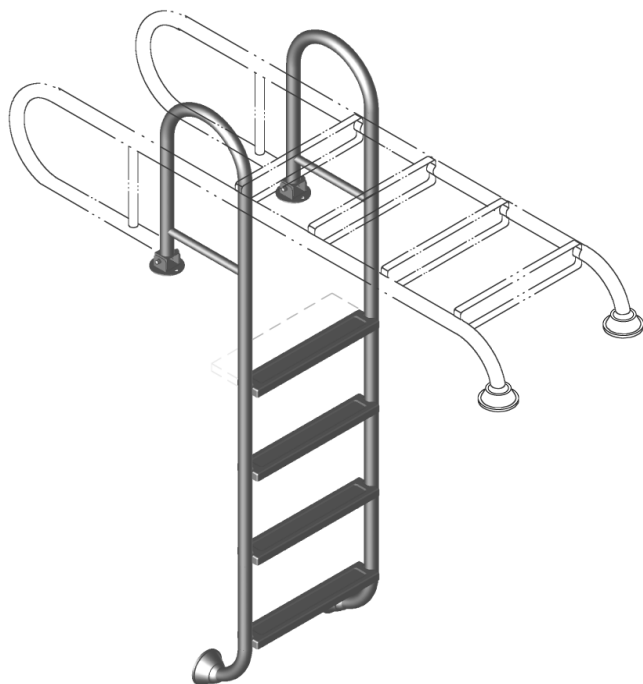

## MODELL 02 Leiter TINA aufklappbar MODEL 02 Ladder TINA Folding

MO-02-4

Packliste		Packing list	
Menge	Bezeichnung	Quantity	Description
2	Leiterholme (incl. Gelenk)	2	ladder bars (incl. Joint)
1	Stufenpaket (incl. Schrauben)	1	package of steps (incl. screws)
2	Kunststoffpuffer	2	plastic bumpers
	Sicherheitstufe (nur bei besonderer Bestellung)		safety step (Extras)
1	Befestigungsatz	1	fastening set
	Montageanleitung (siehe Rückseite)		instruction for assembly (see overleaf)