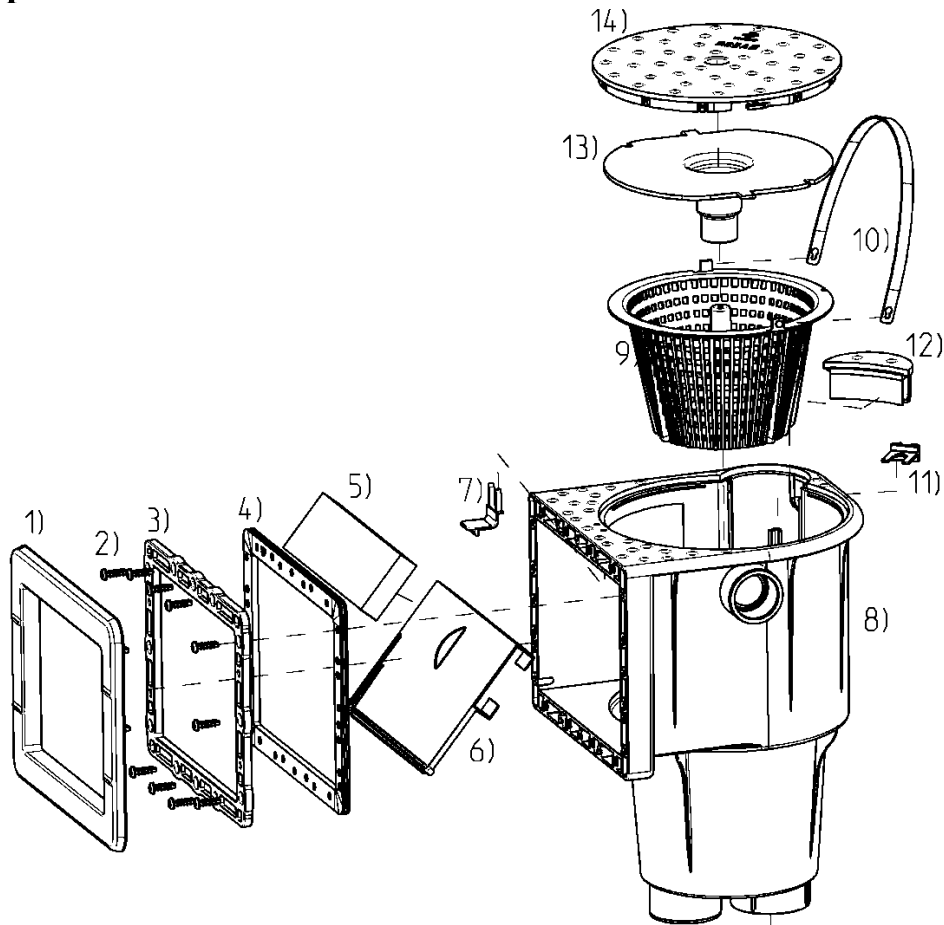

# 1 Skimmer parts

- 1) Ocean frame for skimmer part #.: 150385
- 2) Ocean screw set PT part #.: 80263  
12x 25mm long

- 2) Ocean screw set M5 part #.: 80250  
12x 25mm long

- 3) Ocean seal frame PT part #.: 150384
- 3) Ocean seal frame M5 part #.: 150401
- 4) Ocean lip seal for skimmer part #.: 150386
- 4) Ocean seal (only 1 pce included) part #.: 51317
- 5+6) Ocean skimmer weir - complete part #.: 170587
- 7) Ocean skimmer weir stop part #.: 150382
- 8) Body de Luxe PT part #.: 150392
- 8) Body de Luxe M5 part #.: 190115
- 9+10) Ocean basket complete for skimmer part #.: 170597
- 11) Ocean bracket for level switch for skimmer part #.: 150393
- 12+14) Ocean lid complete for skimmer part #.: 170588
- 13) Ocean vacuum plate for skimmer part #.: 150383