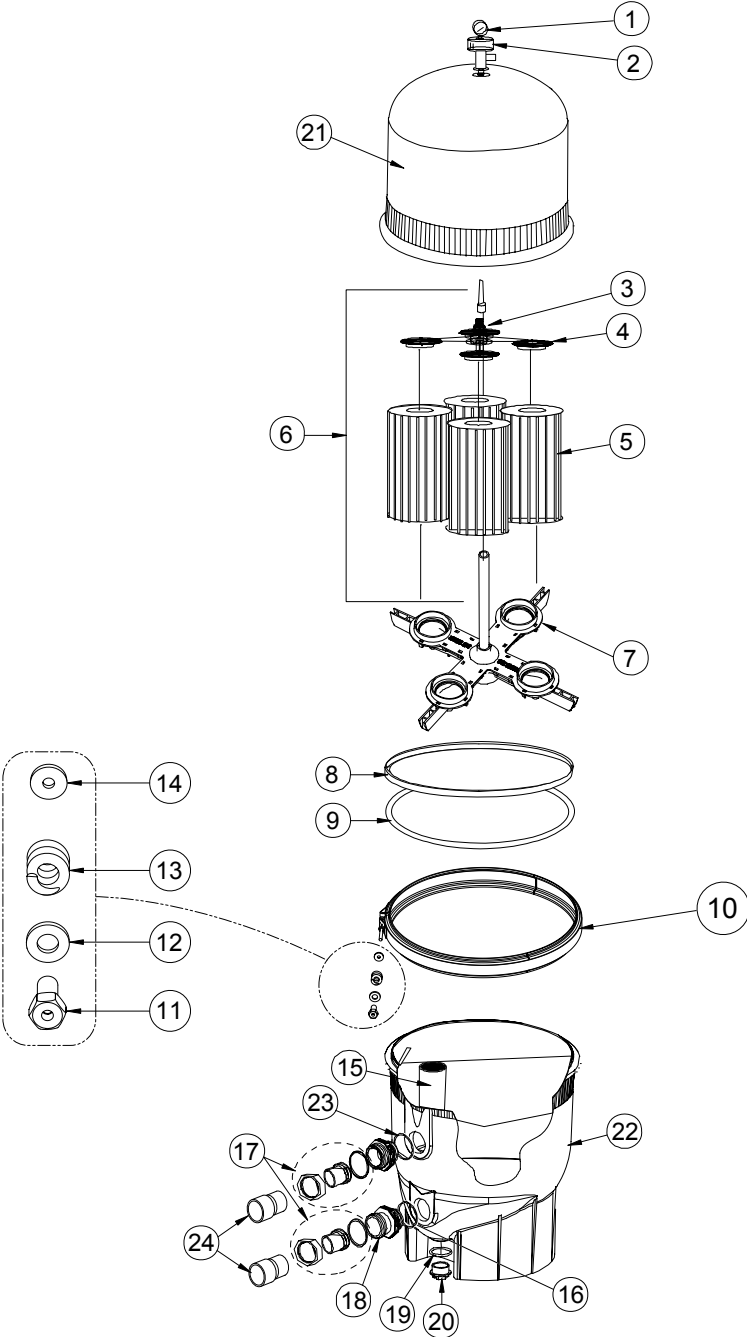

CLEAN & CLEAR PLUS

Exploded view | Vue éclatée

CLEAN & CLEAR PLUS

Replacement Parts | Pièces de rechange

N°	Part N°	Description	Part N° Includes*
1	R152047	Manometer - Pressure Gauge (bottom connection) • Manomètre - Jauge de pression (connexion par le bas)	1
2	R98209800	High Flow manual Air Relief Valve • Vanne de purge d'air manuelle haut débit	1
3	R178616	Spring • Ressort	1
4	170026	Top Manifold, 240sq.ft. Filter • Collecteur supérieur, filtre 240 pi ca	1
	H-17-0027	Top Manifold, 320, 420 & 520sq.ft. Filter • Collecteur supérieur, filtre 320, 420 et 520 pi ca	1
5	H-RAF173572	Cartridge, 240sq.ft Filter (4 required) • Cartouche, filtre 240 pi ca (4 requis)	1
	H-RAF173573	Cartridge, 320sq.ft Filter (4 required) • Cartouche, filtre 320 pi ca (4 requis)	1
	H-RAF173576	Cartridge, 420sq.ft Filter (4 required) • Cartouche, filtre 420 pi ca (4 requis)	1
	H-RAF173578	Cartridge, 520sq.ft Filter (4 required) • Cartouche, filtre 520 pi ca (4 requis)	1
6	170030	Air Bleed Tube Assembly, 240sq.ft Filter • Ensemble tubes purge d'air, filtre 240 pi ca	1
	R170029	Air Bleed Tube Assembly, 320sq.ft Filter • Ensemble tubes purge d'air, filtre 320 pi ca	1
	170028	Air Bleed Tube Assembly, 420sq.ft Filter • Ensemble tubes purge d'air, filtre 420 pi ca	1
	178583	Air Bleed Tube Assembly, 520sq.ft Filter • Ensemble tubes purge d'air, filtre 520 pi ca	1
7	G-17-0040	Bottom Manifold • Collecteur inférieur	1
8	H-19-5339	Back Up Ring • Bague de secours	1
9	R39010200	O-Ring • Joint torique	1
10	53008602	Clamp • Collier	1
11	H-19-4997	Nut • Écrou	1
12	H-19-5611	Washer • Rondelle	1
13	H-19-5612	Spring • Ressort	1
14	H-19-5610	Washer • Rondelle	1
15	G-19-0039	Baffle, Bulkhead assembly • Déflecteur, ensemble de cloisons	1
16	R86006900	O-Ring • Joint torique	1
17	R270004	Bulkhead Union Set Black 1 1/2" x 2" • Ensemble de traversé de paroi, noir 1 1/2" x 2"	1
18	H-17-0035	Pipe Assembly Outlet • Ensemble de tuyaux, sortie	1
19	191474	O-Ring • Joint torique	1
20	190030	Plug, Drain Cap • Bouchon de purge	1
21	170023	Tank Lid, 240sq.ft Filter • Couverture de réservoir, filtre 240 pi ca	1
	170024	Tank Lid, 320sq.ft Filter • Couverture de réservoir, filtre 320 pi ca	1
	178581	Tank Lid, 420sq.ft Filter • Couverture de réservoir, filtre 420 pi ca	1
	178582	Tank Lid, 520sq.ft Filter • Couverture de réservoir, filtre 520 pi ca	1
22	178578	Tank Bottom • Réservoir inférieur	1
23	H-86006900	O-Ring • Joint torique	1
24	R635050	EU Slip Fit Adaptors 50mm pipes • Adaptateurs glissants UE tuyaux 50 mm	2