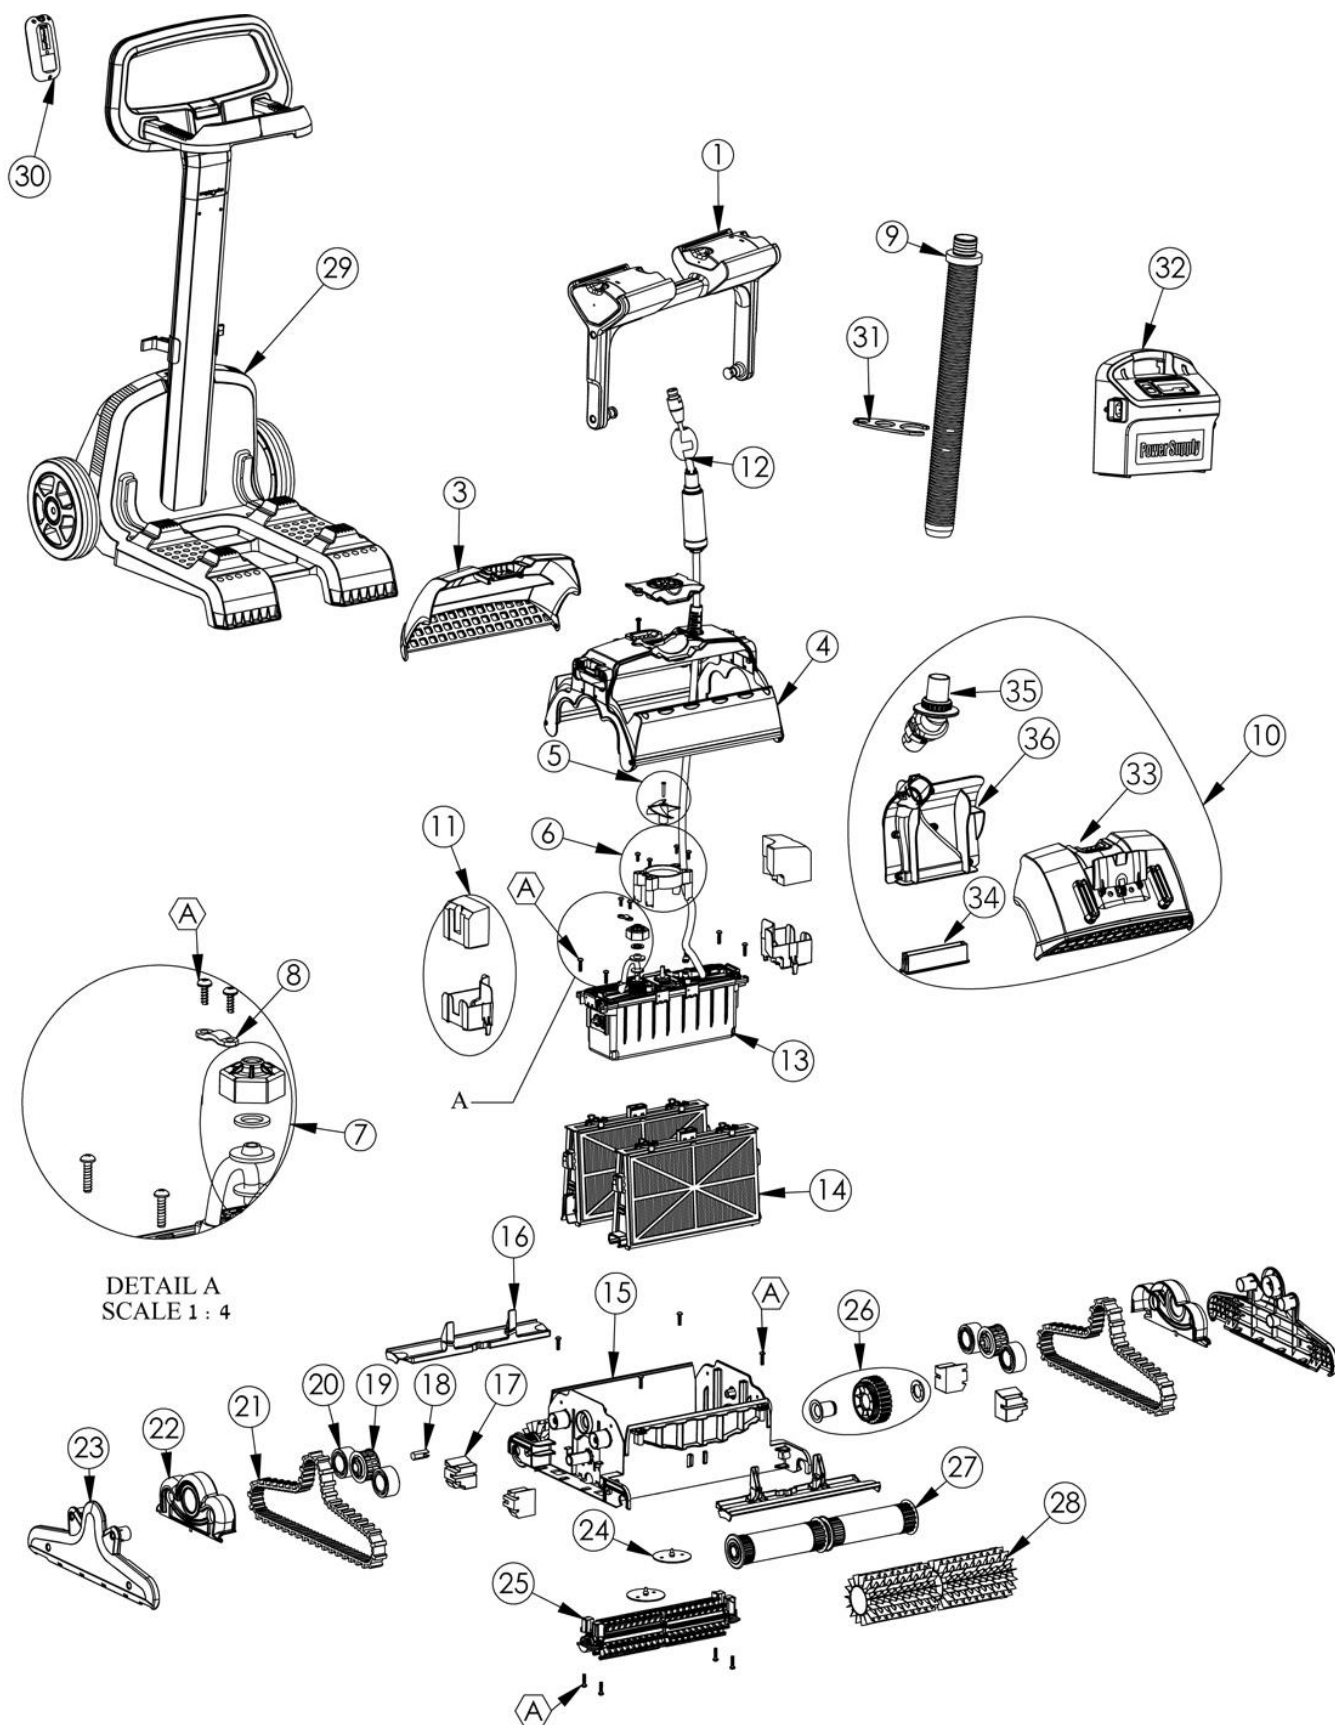

Ersatzteile zu Dolphin BIO S

Art. Nr.	Bezeichnung	Pos.
ERSATZTEILE ZU DOLPHIN BIO S		
104-068	Handgriff schwarz-grün	1
104-070	Öffnungsdeckel grün	3
104-071	Obergehäuse schwarz kompl.	4
104-057	Impeller schwarz inkl. Schraube	5
104-045	Impellerschutz inkl. Schrauben	6
104-860	Kabelstopper	8
104-046	Auftrieb inkl. Schutz zu Motoreinheit	11
104-066	Motoreinheit BIO	13
104-066-EX	Austausch-Motoreinheit BIO	13
104-020	Standard-Filterkartusche ultrafein 50 mic. Set à 4 Stk.	14
104-019	Spezial-Filterkartusche grob 200 micron Set à 4 Stk.	14
104-050	Unteres Gehäuse	15
104-074	Bürstenschutz schwarz	16
104-064	Seitenauftriebe	17
104-574	Hexagon-Adapter zu Pulley	18
104-814	Antriebs-Pulley	19
104-331	Führungsrolle	20
104-858	Laufraupe	21
104-072	Antriebsschutz grün	22
104-073	Seitenplatte Schwarz	23
104-049	Rückschlaggummi für Boden (Paar)	24
104-024	Aktivbürste Dynamic	25
104-047	Zahnrad für Aktivbürste	26
104-063	Antriebswalze Dynamic kompl. mit Achse	27
104-075	PVC Bürste dunkelgrau (Version bis 2013)	28
104-082	PVC Bürste dunkelgrau (Version 2014)	28
101023	Caddy für Dolphin - neue Ausführung	29
104-054	Fernsteuerung 2010	30
104-081	Verbindungsklammer einzel (Schlauch-Kabel)	31
104-067	Trafo 230V DC BIO	32
104-077	Saugschlauchklappe	33
104-080	Sauganschlussdeckel für Boden	34
104-079	Saugschlauchanschlussstück	35
104-078	Saugschlauchadapter	36

Ersatzteile zu Dolphin BIO S

P/N: 8170167 JULY 2011