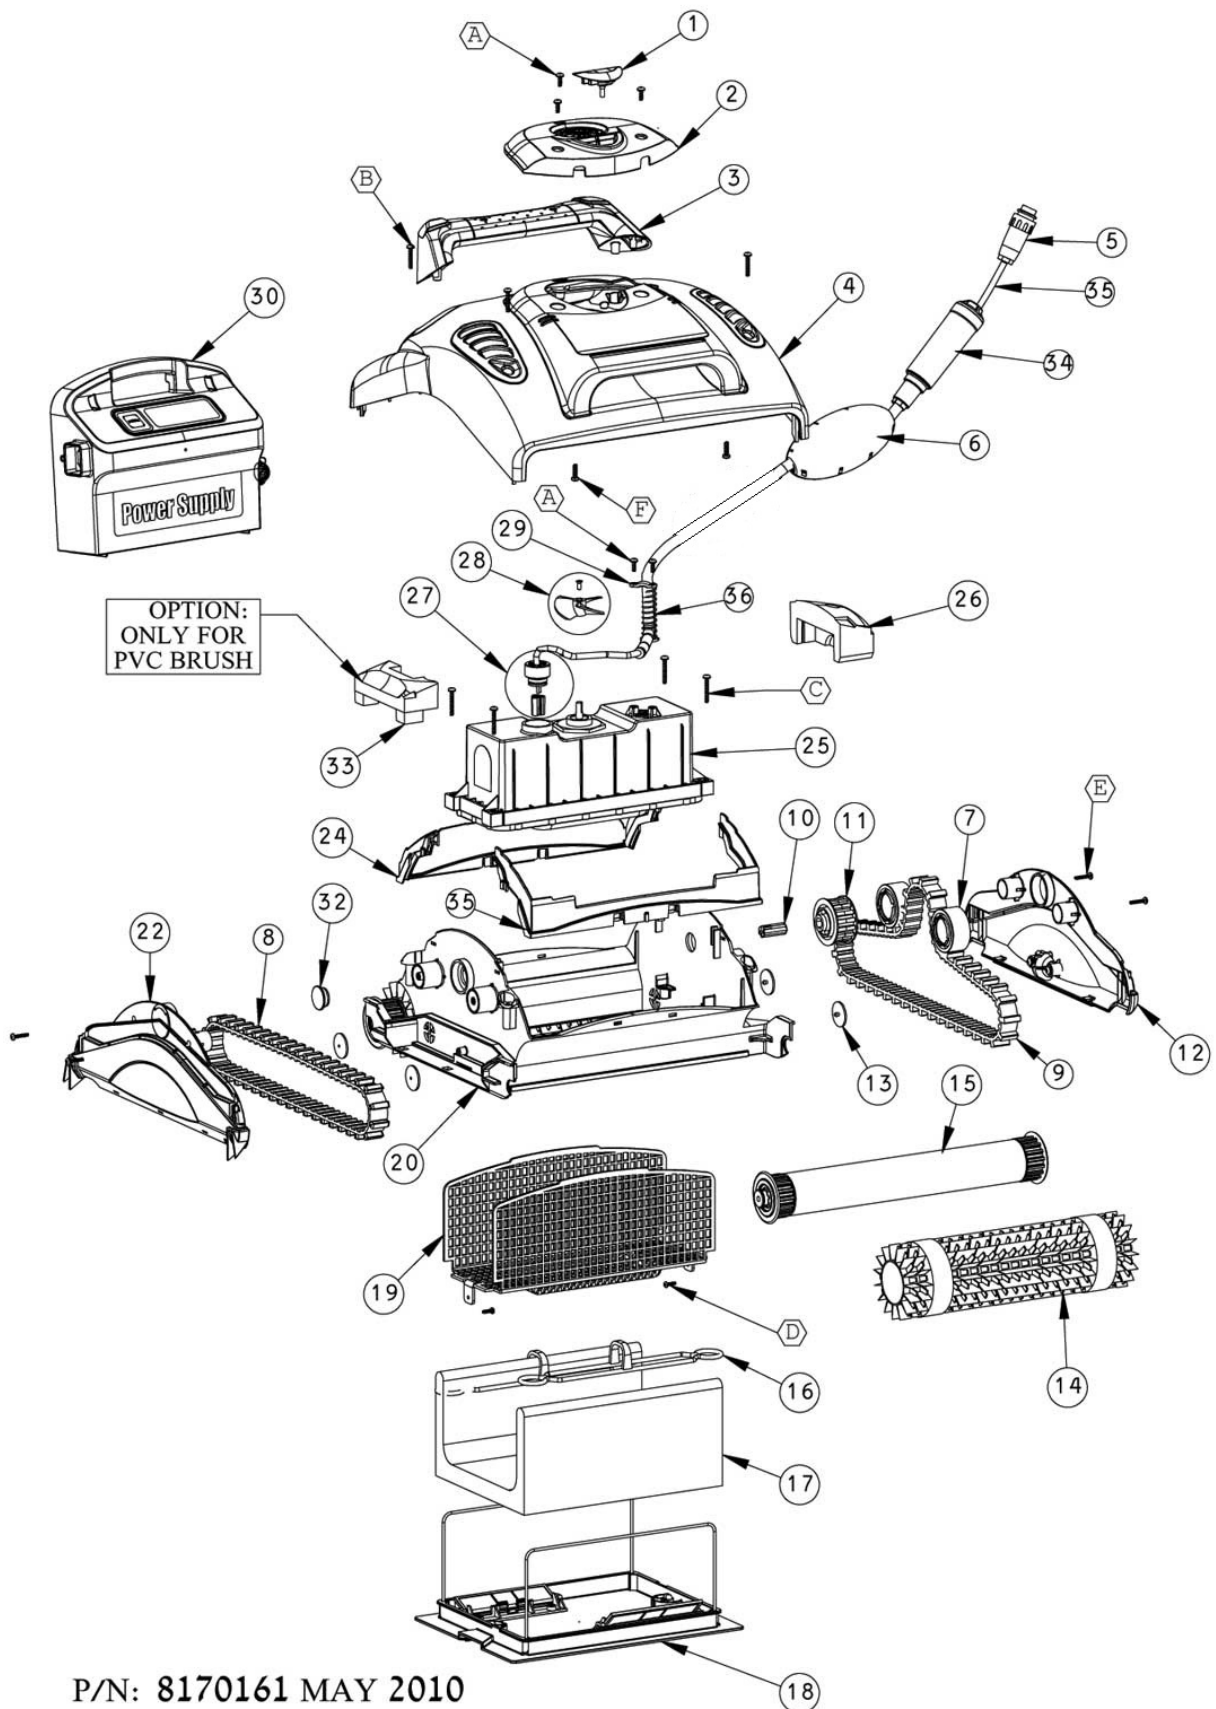

Ersatzteile zu Dolphin M3

Art. Nr.	Bezeichnung	Maytronics Nr.	Pos.
ERSATZTEILE ZU DOLPHIN M3			
104-900	Impellerabdeckung klein (DB3/M3)	9980221	1
104-904	Impellerabdeckung grau (M3)	9982352	2
104-908	Handgriff grau (M3)	99957034-ASSY	3
104-913	Komplettes Obergehäuse (M3)	99952029-ASSY	4
104-398	Amphenol-Stecker	5000009	5
104-863	Kabelschwimmer	99960081	6
104-331	Führungsrollen	3884997	7
104-914	Laufraupe kurz	9985015	8
104-858	Laufraupe lang	9985006	9
104-574	Hexagon-Adapter zu Pulley	3865005	10
104-814	Antriebs-Pulley	3883645	11
104-915	Seitenplatte mit Rad (M3)	9997119-ASSY	12
104-857	Sicherungsscheibe	9980220	13
104-916	Kombi-Bürste grau ohne Ring (M3)	6101641	14a
104-690	Wonderbrush-Ring für Kombibürste	6101611	14b
104-061	Dolphin Antriebswalze Diagnostic	99955951-ASSY	15
104-418	Filtersackklammern	9981430	16
104-850	Filtersack	99954307-ASSY	17
104-854	Boden komplett (Moby/M3)	99919116	18
104-855	Filtergitter (Moby/M3)	9982300	19
104-856	Unteres Gehäuse	9980200	20
104-917	Seitenplatte mit Flossen (M3)	9982334	22
104-910	Gehäusehalterung hinten	9980013	24
104-911	Motoreinheit-Neu (M3)	99953005-ASSY	25
104-911-EX	Motoreinheit-Austausch (M3)	99953005-EX	25
104-861	Innerer Auftrieb	6250931	26
104-397	Kabelanschluss komplett	9991279	27
104-382	Impeller neu oben geschraubt	9995269	28
104-860	Kabelstopper (Moby/M3/M4/M5)	9982332	29
104-042	Trafo Diagnostic 230V 2010	9995670-CH-ASSY	30
104-918	Abdeckstopfen für Gehäuse (M3)	3390223	32
104-635	Kabel 18 m DIAG. inkl. Swivel neue Ausführung	9995861-ASSY	34
104-905	Gehäusehalterung vorne	9980012	35
104-920	Kabel-Feder (M3)	3917033	36
104-865	Stand (M3/Moby)	99910070	

Ersatzteile zu Dolphin M3

P/N: 8170161 MAY 2010