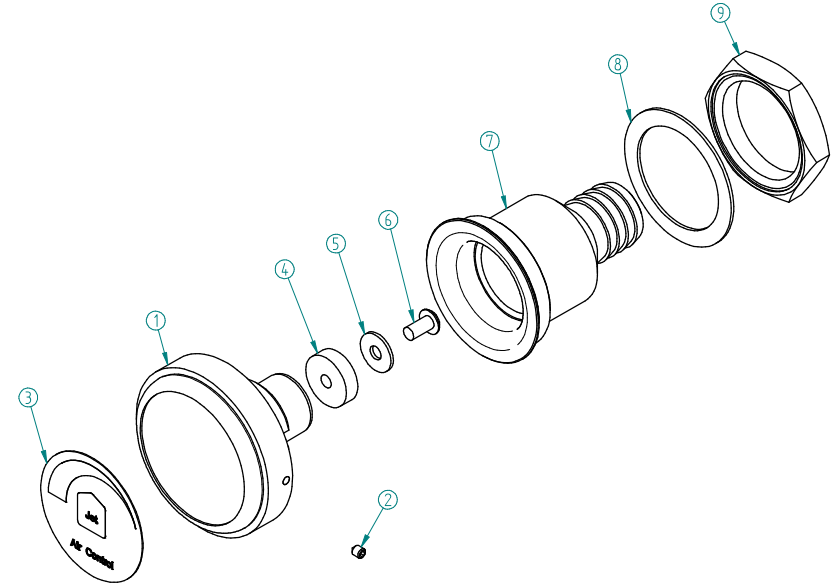

**Luftregler kpl. alte Ausführung**  
Air regulator cpl. old version  
Régulateur d'air complet vieux version

Art.-Nr. / Code / Réf. 0515500

Art.-Nr. / Code / Réf. 0515500		alte Ausführung / old version / vieux version	
Pos. Item Pos.	Art.-Nr. Code Réf.	Bezeichnung / Description / Description	
1	0460700101	Oberteil Luftregler / Upper part air regulator / Pièce supérieure du réglage d'air	
2	576263	Gewindestift / Headless screw / Tige filetée	M3x4
3	522382	Aufkleber / Sticker / Autocollant	
4	519199	Stopfen / Plug / Bouchon	
5	502517	Verschraubung / Screw connection / Connexion à vis	
6	511180	Distanzstück / Spacer / Entretoise	
7	506202	Unterlegscheibe / Washer / Rondelle	Ø4,3
8	575067	Linsenschraube / Lens head screw / Vis à tête goutte-de-suif	
9	0463300101	Grundelement / Base element / Élément de base	
10	513011	Dichtung / Seal / Joint	Ø42x32
11	502519	Kontermutter / Counternut / Contre-écrou	

**Luftregler kpl.**  
Air regulator cpl.  
Régulateur d'air complet

Art.-Nr. / Code / Réf. 0515500

Art.-Nr. / Code / Réf. 0515500			
Pos. Item Pos.	Art.-Nr. Code Réf.	Bezeichnung / Description / Description	
1	0460700101	Oberteil Luftregler / Upper part air regulator / Pièce supérieure du réglage d'air	
2	576263	Gewindestift / Headless screw / Tige filetée	M3x4
3	522382	Aufkleber / Sticker / Autocollant	
4	511180	Distanzstück / Spacer / Entretoise	
5	506202	Unterlegscheibe / Washer / Rondelle	Ø4,3
6	575067	Linsenschraube / Lens head screw / Vis à tête goutte-de-suif	
7	0463300101	Grundelement / Base element / Élément de base	
8	513011	Dichtung / Seal / Joint	Ø42x32
9	502519	Kontermutter / Counternut / Contre-écrou	