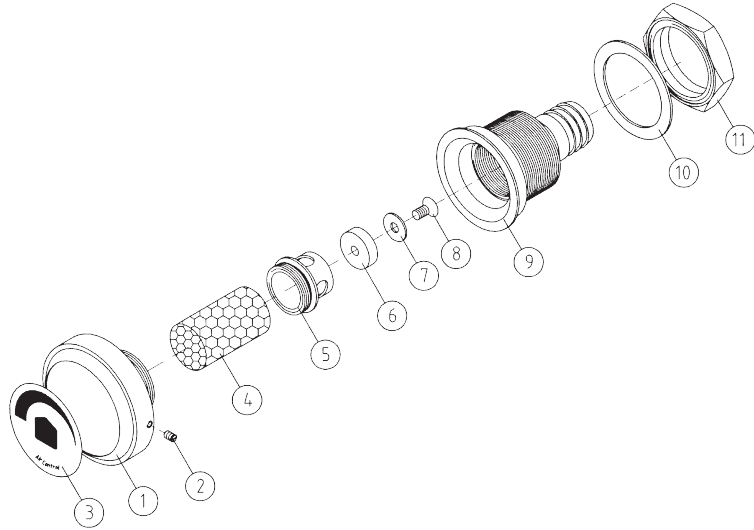

**Luftregler kpl. alte Ausführung**  
Air regulator cpl. old version  
Régulateur d'air complet vieux version

Art.-Nr. / Code / Réf. 0515500

Art.-Nr. / Code / Réf. 0515500		alte Ausführung / old version / vieux version	
Pos. Item Pos.	Art.-Nr. Code Réf.	Bezeichnung / Description / Description	
1	0460700101	Oberteil Luftregler / Upper part air regulator / Pièce supérieure du réglage d'air	
2	576263	Gewindestift / Headless screw / Tige filetée	M3x4
3	522382	Aufkleber / Sticker / Autocollant	
4	519199	Stopfen / Plug / Bouchon	
5	502517	Verschraubung / Screw connection / Connexion à vis	
6	511180	Distanzstück / Spacer / Entretoise	
7	506202	Unterlegscheibe / Washer / Rondelle	Ø4,3
8	575067	Linsenschraube / Lens head screw / Vis à tête goutte-de-suif	
9	0463300101	Grundelement / Base element / Élément de base	
10	513011	Dichtung / Seal / Joint	Ø42x32
11	502519	Kontermutter / Counternut / Contre-écrou	

**Luftregler kpl.**  
Air regulator cpl.  
Régulateur d'air complet

Art.-Nr. / Code / Réf. 0515500

Art.-Nr. / Code / Réf. 0515500			
Pos. Item Pos.	Art.-Nr. Code Réf.	Bezeichnung / Description / Description	
1	0460700101	Oberteil Luftregler / Upper part air regulator / Pièce supérieure du réglage d'air	
2	576263	Gewindestift / Headless screw / Tige filetée	M3x4
3	522382	Aufkleber / Sticker / Autocollant	
4	511180	Distanzstück / Spacer / Entretoise	
5	506202	Unterlegscheibe / Washer / Rondelle	Ø4,3
6	575067	Linsenschraube / Lens head screw / Vis à tête goutte-de-suif	
7	0463300101	Grundelement / Base element / Élément de base	
8	513011	Dichtung / Seal / Joint	Ø42x32
9	502519	Kontermutter / Counternut / Contre-écrou	