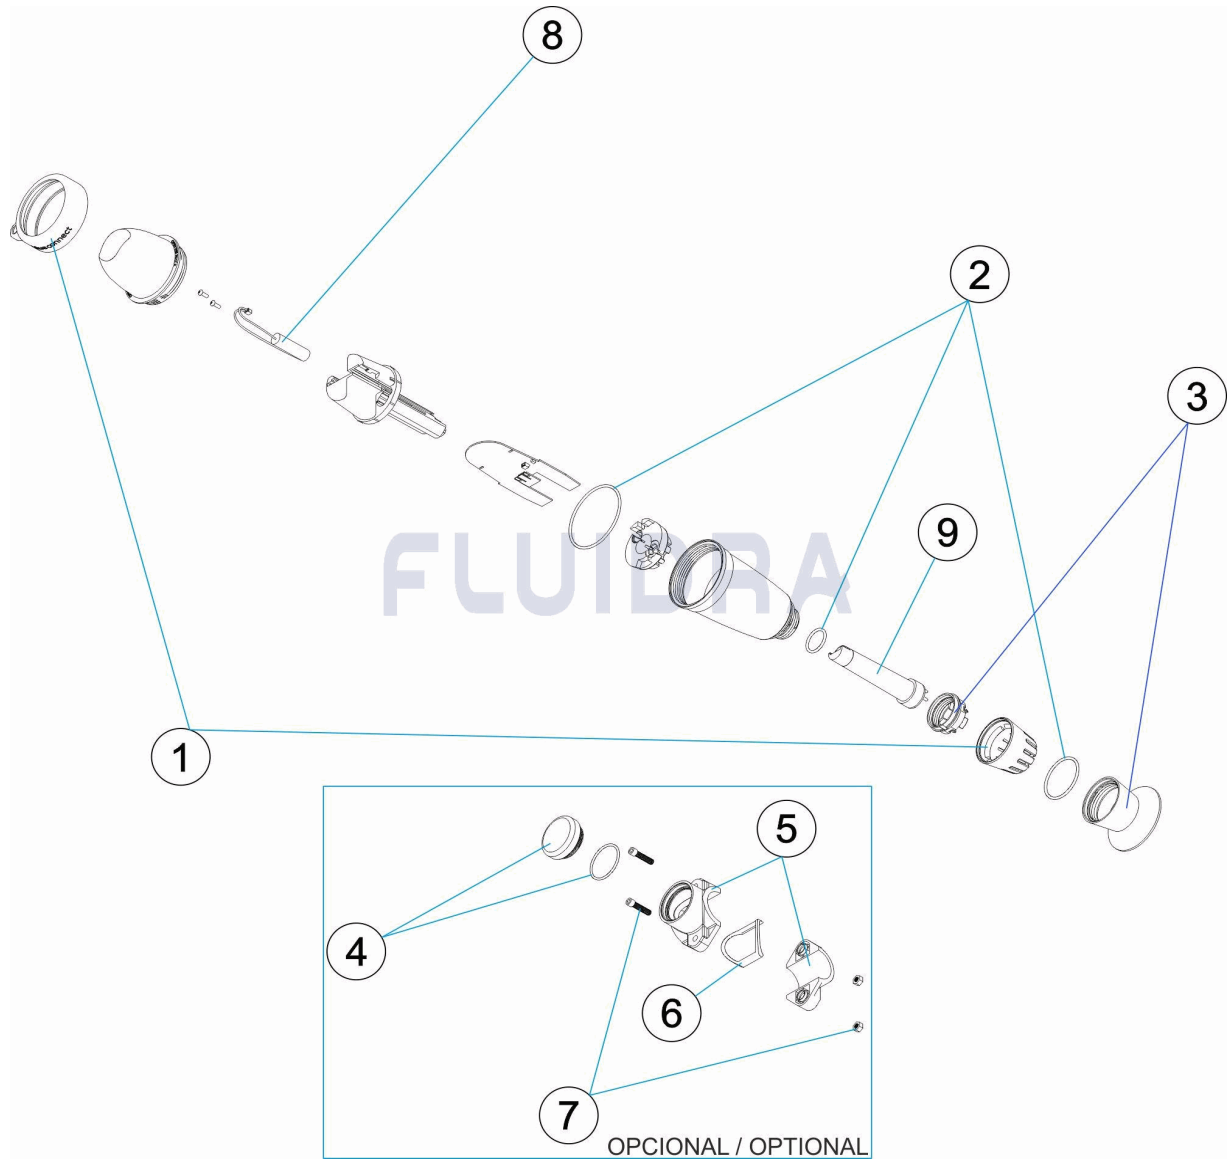

DESPIECE

REV.: 0

1461

FECHA: 28/05/2021

HOJA: 1/2

CODIGO 71663

DESCRIPCION: BLUE CONNECT PLUS SALT

ESPAÑOL

POS	CODIGO	DESCRIPCION	CANTIDAD	POS	CODIGO	DESCRIPCION	CANTIDAD
1	4408040318A	PARTES DE GOMA		6	4408040324A	JUNTA CUERPO	
2	4408040319A	CJTO. JUNTAS		7	4408040323A	TORNILLERIA CUERPO	
3	4408040320A	BASE AZUL		8	7015C001	BATERIA	
4	4408040326A	TAPON CON JUNTA		9	* 7015R001	SENSOR DE PLATINO	
5	4408040325A	CJTO. CUERPO FIT50		9	* 7015R002	SENSOR DE ORO	

POS	CODIGO	OBSERVACIONES
9	* 7015R001	PARA: PLATINO / PLATINIUM
9	* 7015R002	PARA: ORO / GOLD

CODE **71663**

DESCRIPTION: **BLUE CONNECT PLUS SALT**

FRANCAIS

POS	CODE	DESCRIPTION	QUANTITE	POS	CODE	DESCRIPTION	QUANTITE
1	4408040318A	PIÈCES EN CAOUTCHOUC		6	4408040324A	JOINT CORPS	
2	4408040319A	ENSEMBLE JOINTS		7	4408040323A	VISSERIES CORPS	
3	4408040320A	BASE BLEU		8	7015C001	BATTERIE	
4	4408040326A	BOUCHON SKIMMER AVEC JOINT		9	* 7015R001	CAPTEUR DE PLATINE	
5	4408040325A	ENSEMBLE CORPS FIT50		9	* 7015R002	CAPTEUR D'OR	

CODICE 71663

DESCRIZIONE: BLUE CONNECT PLUS SALT

ITALIANO

POS	CODICE	DESCRIZIONE	QUANTITA'	POS	CODICE	DESCRIZIONE	QUANTITA'
1	4408040318A	PARTI DI GOMMA		6	4408040324A	GUARNIZIONE CORPO	
2	4408040319A	GRUPPO GUARNIZIONI		7	4408040323A	KIT BULLONERIA CORPO	
3	4408040320A	BASE AZZURRA		8	7015C001	BATTERIA	
4	4408040326A	TAPPO CON GUARNIZIONE		9	* 7015R001	SENSORE DI PLATINO	
5	4408040325A	GRUPPO CORPO FIT50		9	* 7015R002	SENSORE DI ORO	