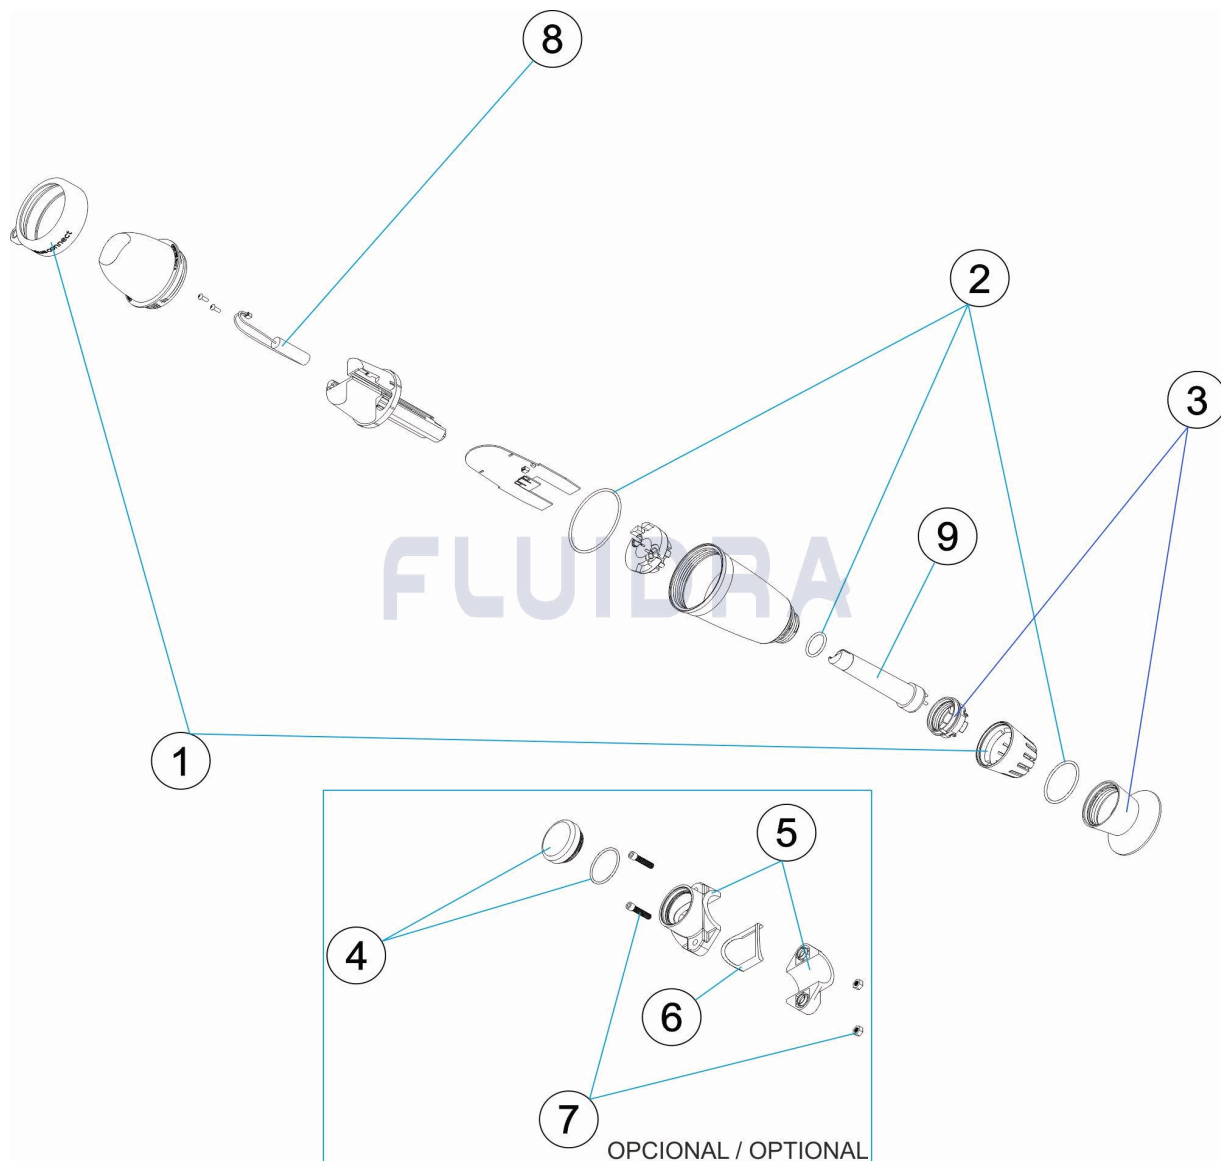

* SIEHE ANMERKUNGSBLATT

EINZELTEILE

ÜBER.: 0

1461

DATUM: 28/05/2021

BLATT: 2/2

CODE **71663**BESCHREIBUNG: **BLUE CONNECT PLUS SALT**

HINWEISE

POS	CODE	HINWEISE
9	* 7015R001	FÜR: PLATINO / PLATINIUM
9	* 7015R002	FÜR: ORO / GOLD

CODIGO **71663**

 DESCRIÇÃO: **BLUE CONNECT PLUS SALT**

PORTUGUES

POS	CODIGO	DESCRIÇÃO	JANTIDADE	POS	CODIGO	DESCRIÇÃO	JANTIDADE
1	4408040318A	PEÇAS DE BORRACHA		6	4408040324A	JUNTA CORPO	
2	4408040319A	CONJUNTO JUNTAS		7	4408040323A	PARAFUSOS CORPO	
3	4408040320A	BASE AZUL		8	7015C001	BATERIA	
4	4408040326A	TAMPA COM JUNTA		9	* 7015R001	SENSOR DE PLATINA	
5	4408040325A	CONJUNTO CORPO FIT50		9	* 7015R002	SENSOR DE OURO	