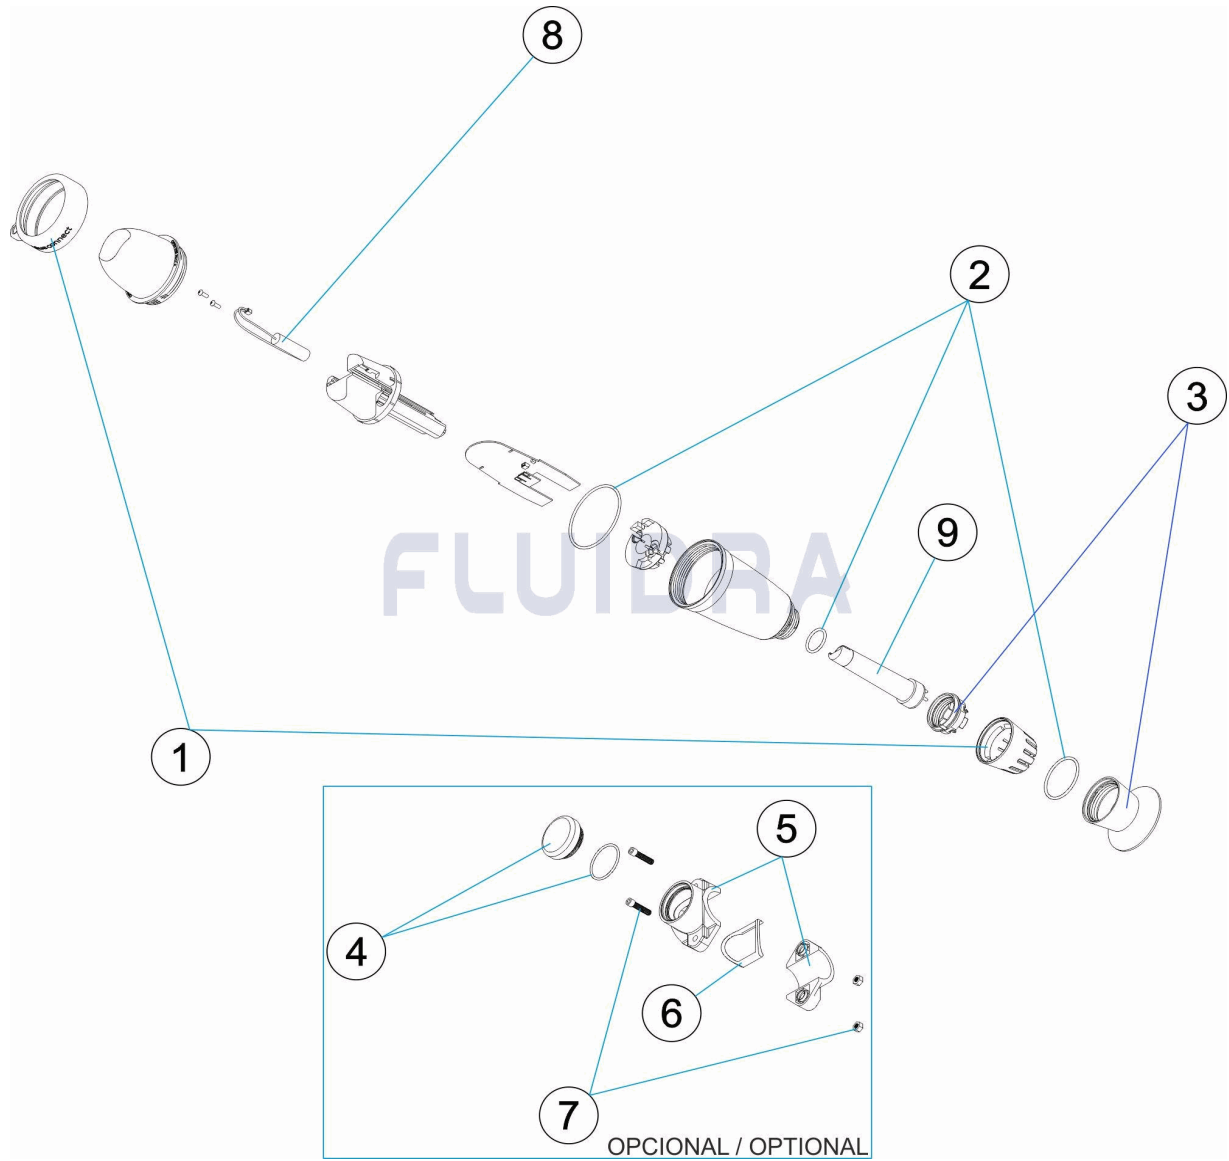

POS	CODIGO	DESCRIPCION	CANTIDAD	POS	CODIGO	DESCRIPCION	CANTIDAD
1	4408040318A	PARTES DE GOMA		6	4408040324A	JUNTA CUERPO	
2	4408040319A	CJTO. JUNTAS		7	4408040323A	TORNILLERIA CUERPO	
3	4408040320A	BASE AZUL		8	7015C001	BATERIA	
4	4408040326A	TAPON CON JUNTA		9	* 7015R001	SENSOR DE PLATINO	
5	4408040325A	CJTO. CUERPO FIT50		9	* 7015R002	SENSOR DE ORO	

POS	CODE	OBSERVATIONS
9	* 7015R001	POUR: PLATINO / PLATINIUM
9	* 7015R002	POUR: ORO / GOLD

PARTS BREAKDOWN

REV.: 0
DATE: 28/05/2021
SHEET: 1/2

1461

CODE 71663

DESCRIPTION: BLUE CONNECT PLUS SALT

ENGLISH

POS	CODE	DESCRIPTION	QUANTITY	POS	CODE	DESCRIPTION	QUANTITY
1	4408040318A	RUBBER PARTS		6	4408040324A	BODY GASKET	
2	4408040319A	GASKET ASSEMBLY		7	4408040323A	BODY SCREWS	
3	4408040320A	BLUE BASE		8	7015C001	BATTERY	
4	4408040326A	BLANKING PLUG AND O' RING		9	* 7015R001	PLATINUM SENSOR	
5	4408040325A	BODY ASSEMBLY FIT50		9	* 7015R002	GOLD SENSOR	

CODICE 71663

DESCRIZIONE: BLUE CONNECT PLUS SALT

ITALIANO

POS	CODICE	DESCRIZIONE	QUANTITA'	POS	CODICE	DESCRIZIONE	QUANTITA'
1	4408040318A	PARTI DI GOMMA		6	4408040324A	GUARNIZIONE CORPO	
2	4408040319A	GRUPPO GUARNIZIONI		7	4408040323A	KIT BULLONERIA CORPO	
3	4408040320A	BASE AZZURRA		8	7015C001	BATTERIA	
4	4408040326A	TAPPO CON GUARNIZIONE		9	* 7015R001	SENSORE DI PLATINO	
5	4408040325A	GRUPPO CORPO FIT50		9	* 7015R002	SENSORE DI ORO	