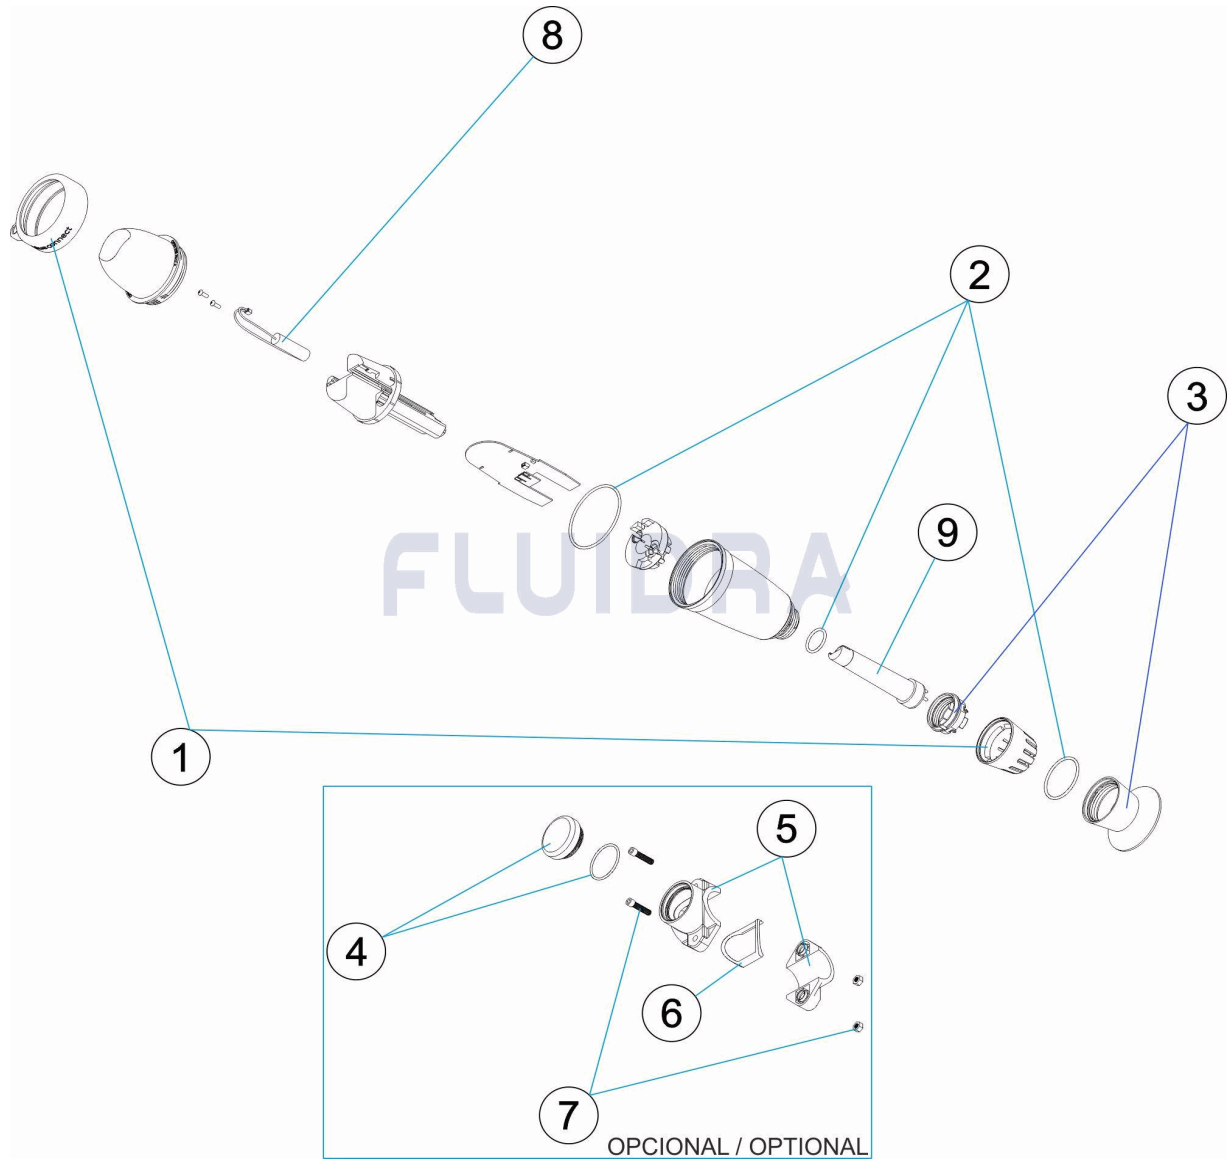

POS	CODE	OBSERVATIONS
9	* 7015R001	POUR: PLATINO / PLATINIUM
9	* 7015R002	POUR: ORO / GOLD

PARTS BREAKDOWN

REV.: 0
DATE: 28/05/2021
SHEET: 1/2

1461

CODE 71663

DESCRIPTION: BLUE CONNECT PLUS SALT

ENGLISH

POS	CODE	DESCRIPTION	QUANTITY	POS	CODE	DESCRIPTION	QUANTITY
1	4408040318A	RUBBER PARTS		6	4408040324A	BODY GASKET	
2	4408040319A	GASKET ASSEMBLY		7	4408040323A	BODY SCREWS	
3	4408040320A	BLUE BASE		8	7015C001	BATTERY	
4	4408040326A	BLANKING PLUG AND O' RING		9	* 7015R001	PLATINUM SENSOR	
5	4408040325A	BODY ASSEMBLY FIT50		9	* 7015R002	GOLD SENSOR	

* SEE OBSERVATIONS SHEET

PARTS BREAKDOWN

REV.: 0
DATE: 28/05/2021
SHEET: 2/2

1461

CODE **71663**

DESCRIPTION: **BLUE CONNECT PLUS SALT**

OBSERVATIONS

POS	CODE	OBSERVATIONS
9	* 7015R001	FOR: PLATINO / PLATINIUM
9	* 7015R002	FOR: ORO / GOLD

CODICE 71663

DESCRIZIONE: BLUE CONNECT PLUS SALT

ITALIANO

POS	CODICE	DESCRIZIONE	QUANTITA'	POS	CODICE	DESCRIZIONE	QUANTITA'
1	4408040318A	PARTI DI GOMMA		6	4408040324A	GUARNIZIONE CORPO	
2	4408040319A	GRUPPO GUARNIZIONI		7	4408040323A	KIT BULLONERIA CORPO	
3	4408040320A	BASE AZZURRA		8	7015C001	BATTERIA	
4	4408040326A	TAPPO CON GUARNIZIONE		9	* 7015R001	SENSORE DI PLATINO	
5	4408040325A	GRUPPO CORPO FIT50		9	* 7015R002	SENSORE DI ORO	