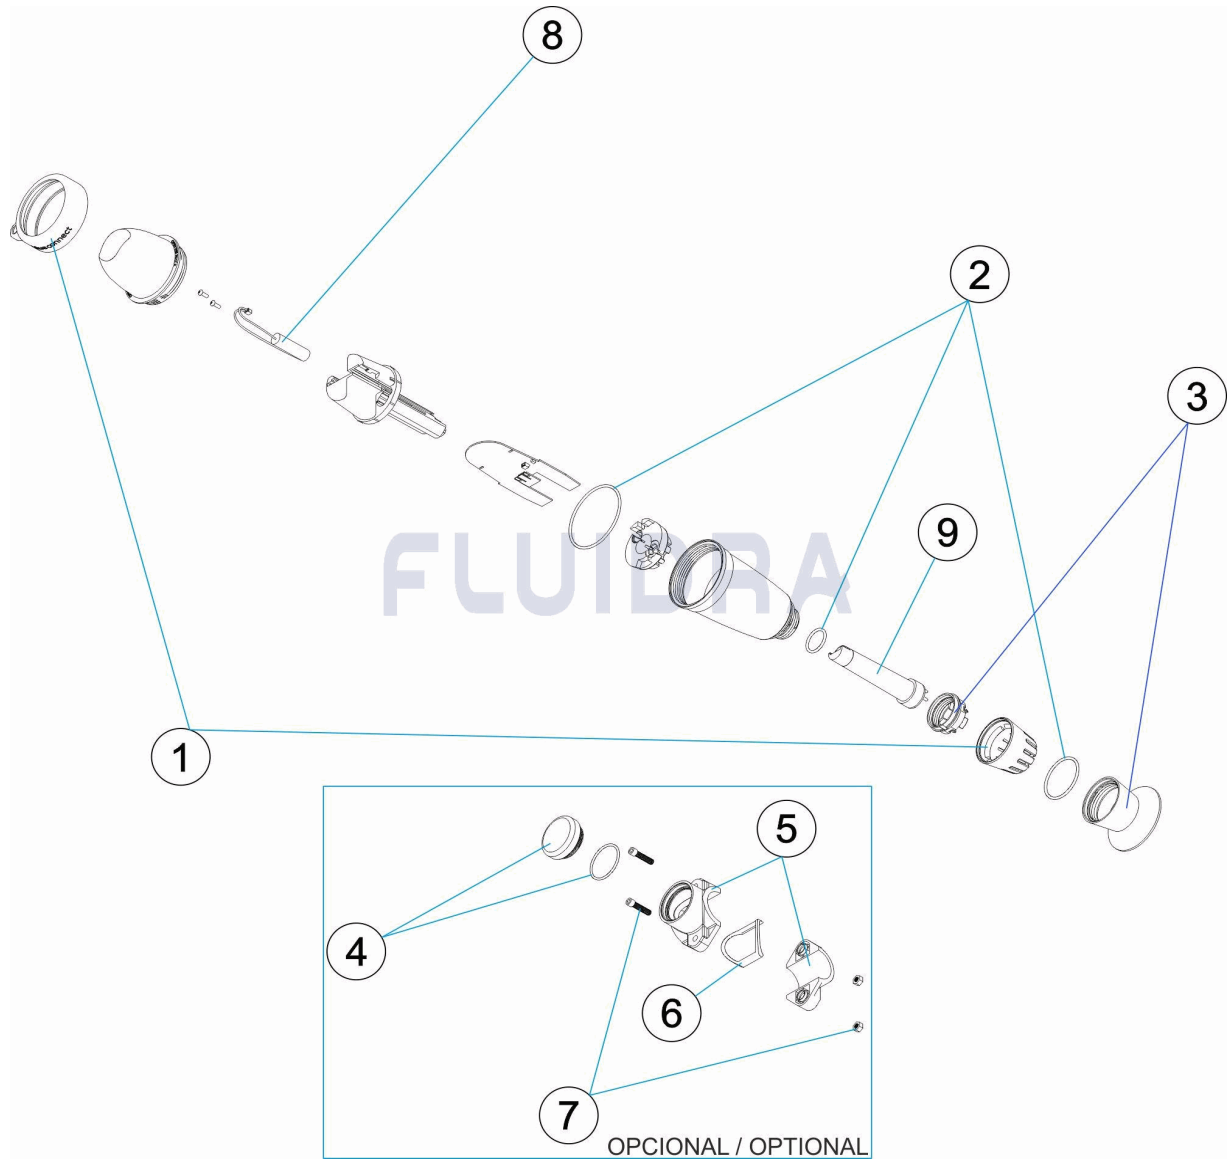

EINZELTEILE

ÜBER.: 0

1461

DATUM: 28/05/2021

BLATT: 1/2

CODE 71663

BESCHREIBUNG: BLUE CONNECT PLUS SALT

DEUTSCH