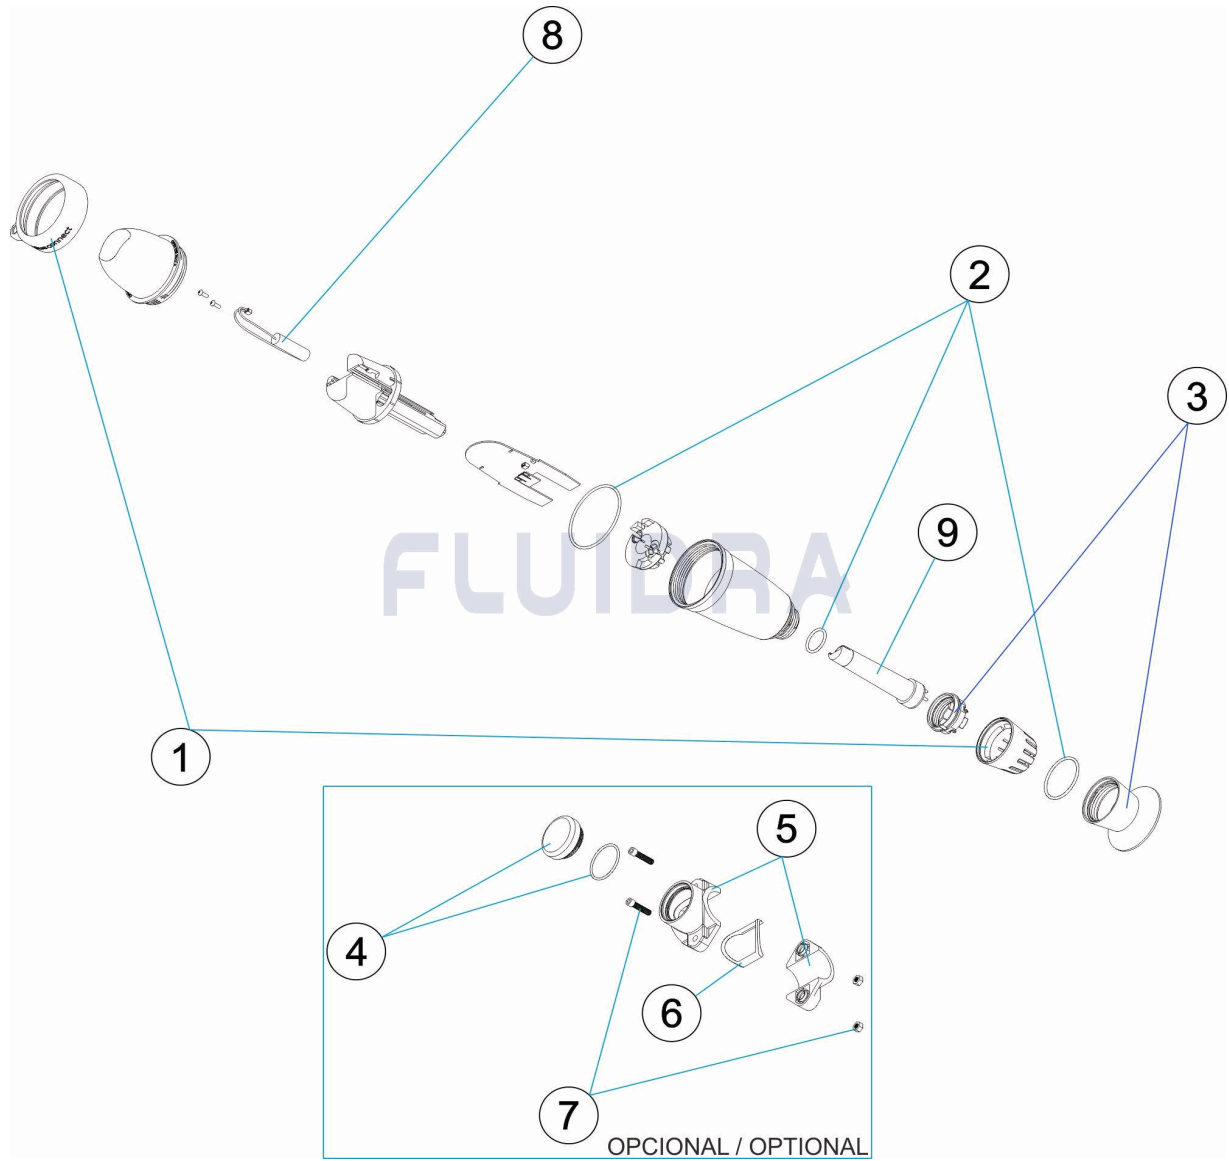

DESPIECE

REV.: 0

1461

FECHA: 28/05/2021

HOJA: 1/2

CODIGO 71663

DESCRIPCION: BLUE CONNECT PLUS SALT

ESPAÑOL

POS	CODIGO	DESCRIPCION	CANTIDAD	POS	CODIGO	DESCRIPCION	CANTIDAD
1	4408040318A	PARTES DE GOMA		6	4408040324A	JUNTA CUERPO	
2	4408040319A	CJTO. JUNTAS		7	4408040323A	TORNILLERIA CUERPO	
3	4408040320A	BASE AZUL		8	7015C001	BATERIA	
4	4408040326A	TAPON CON JUNTA		9	* 7015R001	SENSOR DE PLATINO	
5	4408040325A	CJTO. CUERPO FIT50		9	* 7015R002	SENSOR DE ORO	

DESPIECE

REV.: 0

1461

FECHA: 28/05/2021

HOJA: 2/2

CODIGO 71663

DESCRIPCION: BLUE CONNECT PLUS SALT

OBSERVACIONES

POS	CODIGO	OBSERVACIONES
9	* 7015R001	PARA: PLATINO / PLATINIUM
9	* 7015R002	PARA: ORO / GOLD

CODE **71663**

DESCRIPTION: **BLUE CONNECT PLUS SALT**

FRANCAIS

POS	CODE	DESCRIPTION	QUANTITE	POS	CODE	DESCRIPTION	QUANTITE
1	4408040318A	PIÈCES EN CAOUTCHOUC		6	4408040324A	JOINT CORPS	
2	4408040319A	ENSEMBLE JOINTS		7	4408040323A	VISSERIES CORPS	
3	4408040320A	BASE BLEU		8	7015C001	BATTERIE	
4	4408040326A	BOUCHON SKIMMER AVEC JOINT		9	* 7015R001	CAPTEUR DE PLATINE	
5	4408040325A	ENSEMBLE CORPS FIT50		9	* 7015R002	CAPTEUR D'OR	