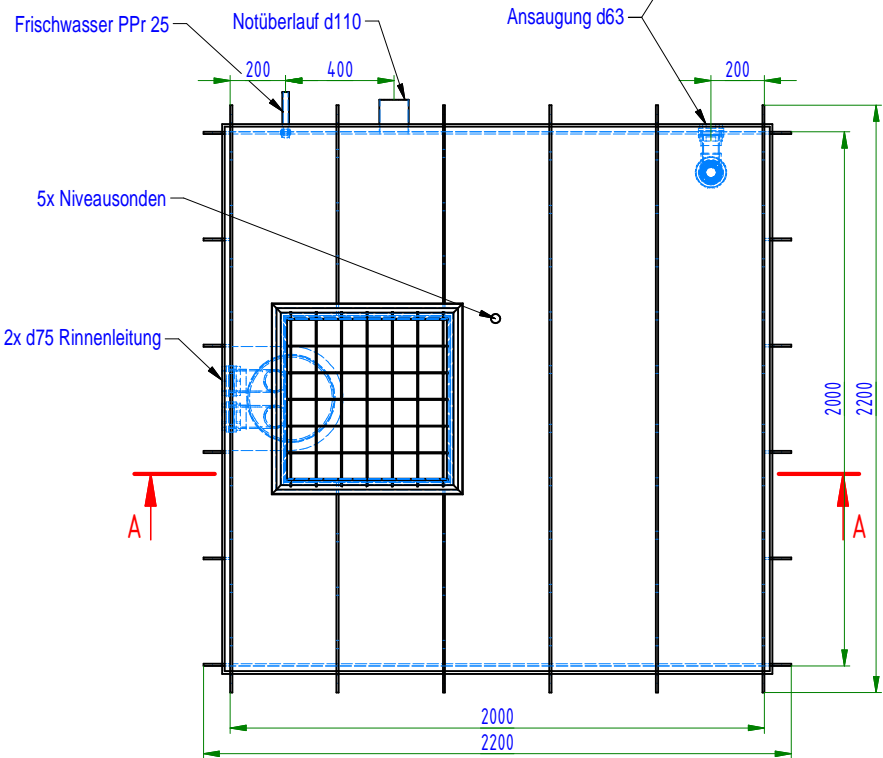

A-A (1 : 20)

Farbe: - RAL 7032

Bauvorhaben: Aqua Solar		niveko CUSTOM BUILT MONOPOOLS		NIVEKO s.r.o. U Dvora 219 687 51 Nivnice CZECH REPUBLIC
Freigabe-datum:		Bestätigt von:		Produkt: Behälter 4m3
Planinhalt:		Maß: 2,2 x 2,2 m	Tiefe: 1,63 m	Format: A3
Version: 1		Datum: 11.7.2017		
Auftrag Nr.:		Seiten: 1		
Draufsicht		Seite:1		
Alle Zeichnungen sind urheberrechtlich geschützt. Sie dürfen ohne unsere Genehmigung weder vervielfältigt noch dritten Personen oder Konkurrenzfirmen zugänglich gemacht werden.				