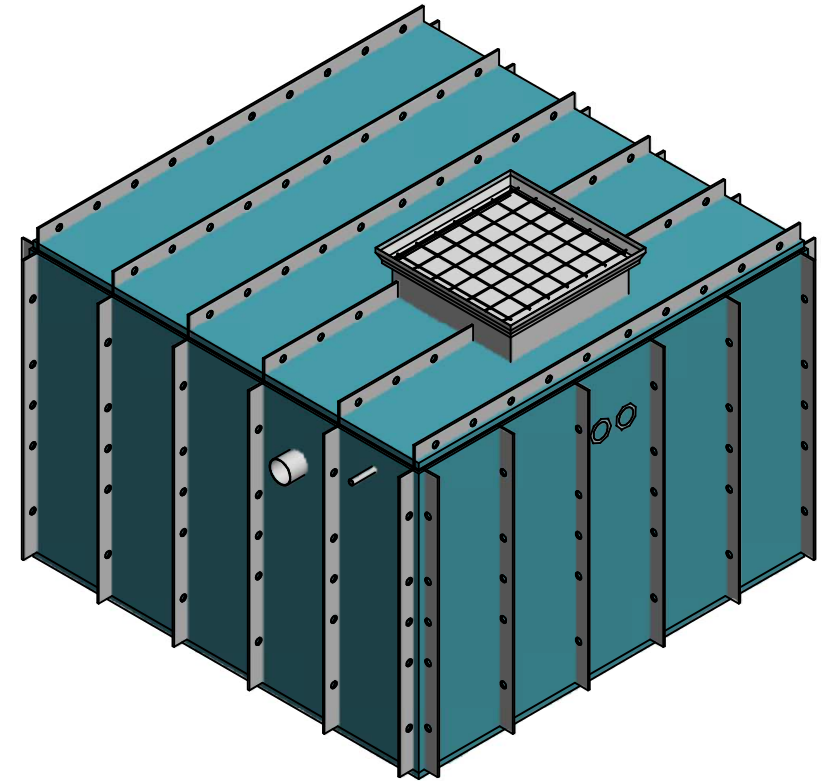

A-A (1 : 20)

Farbe: - RAL 7032

Bauvorhaben: Aqua Solar		niveko CUSTOM BUILT MONOPOOLS		NIVEKO s.r.o. U Dvora 219 687 51 Nivnice CZECH REPUBLIC
Freigabe-datum:		Bestätigt von:		Produkt: Behälter 4m3
Planinhalt:		Maß: 2,2 x 2,2 m	Tiefe: 1,63 m	Format: A3
Version: 1		Datum: 11.7.2017		
Auftrag Nr.:		Seiten: 1		
Draufsicht		Seite:1		
Alle Zeichnungen sind urheberrechtlich geschützt. Sie dürfen ohne unsere Genehmigung weder vervielfältigt noch dritten Personen oder Konkurrenzfirmen zugänglich gemacht werden.				