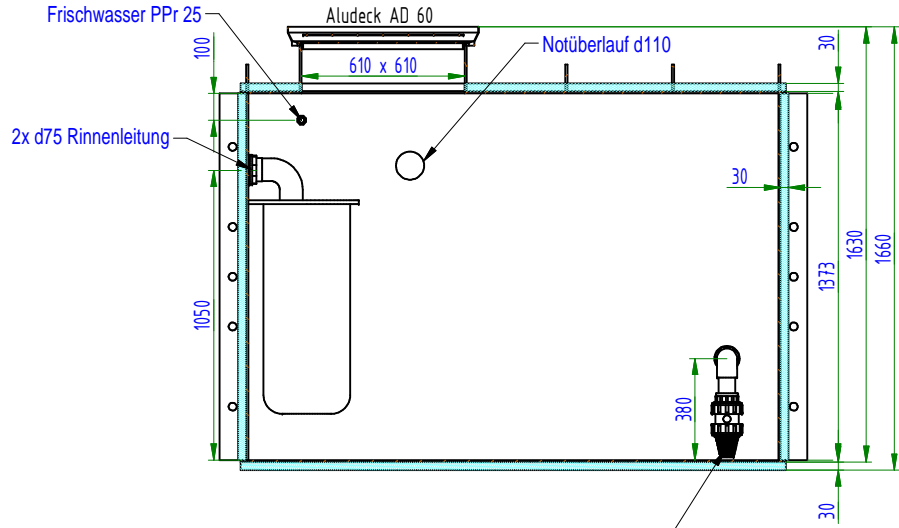

A-A (1 : 20)

Farbe: - RAL 7032

Bauvorhaben: Aqua Solar		niveko CUSTOM BUILT MONOPOOLS		NIVEKO s.r.o. U Dvora 219 687 51 Nivnice CZECH REPUBLIC
Freigabe-datum:		Bestätigt von:		Produkt: Behälter 4m3
Planinhalt:		Maß: 2,2 x 2,2 m	Tiefe: 1,63 m	Format: A3
Version: 1		Datum: 11.7.2017		
Auftrag Nr.:		Seiten: 1		
Draufsicht		Seite:1		
Alle Zeichnungen sind urheberrechtlich geschützt. Sie dürfen ohne unsere Genehmigung weder vervielfältigt noch dritten Personen oder Konkurrenzfirmen zugänglich gemacht werden.				