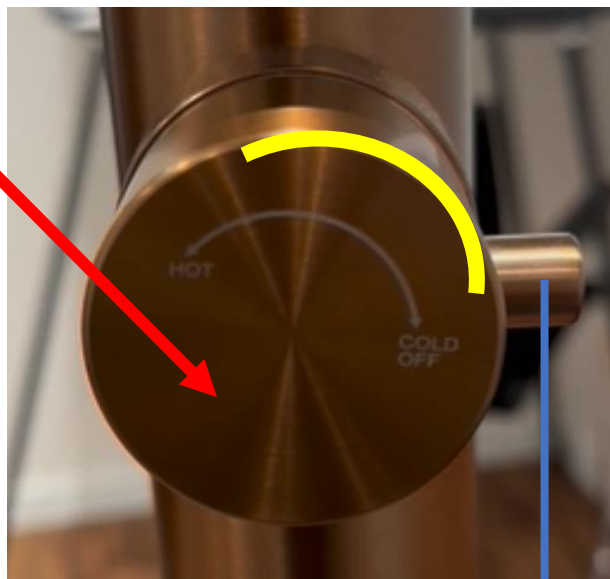

Funktion Armaturen Norderney, Sylt und Juist

Pin 12.00h = geschlossen

Pin 12.15h = Fussdusche

Pin 11:45h = Kopfdusche

Umsteller von Fuss/Kopfbrause

Mischbatterie kalt/warm

Pin 12.15h = geschlossen

Mischbereich startet kalt 12.15h
bis heiss 12.00h (nach links drehen)